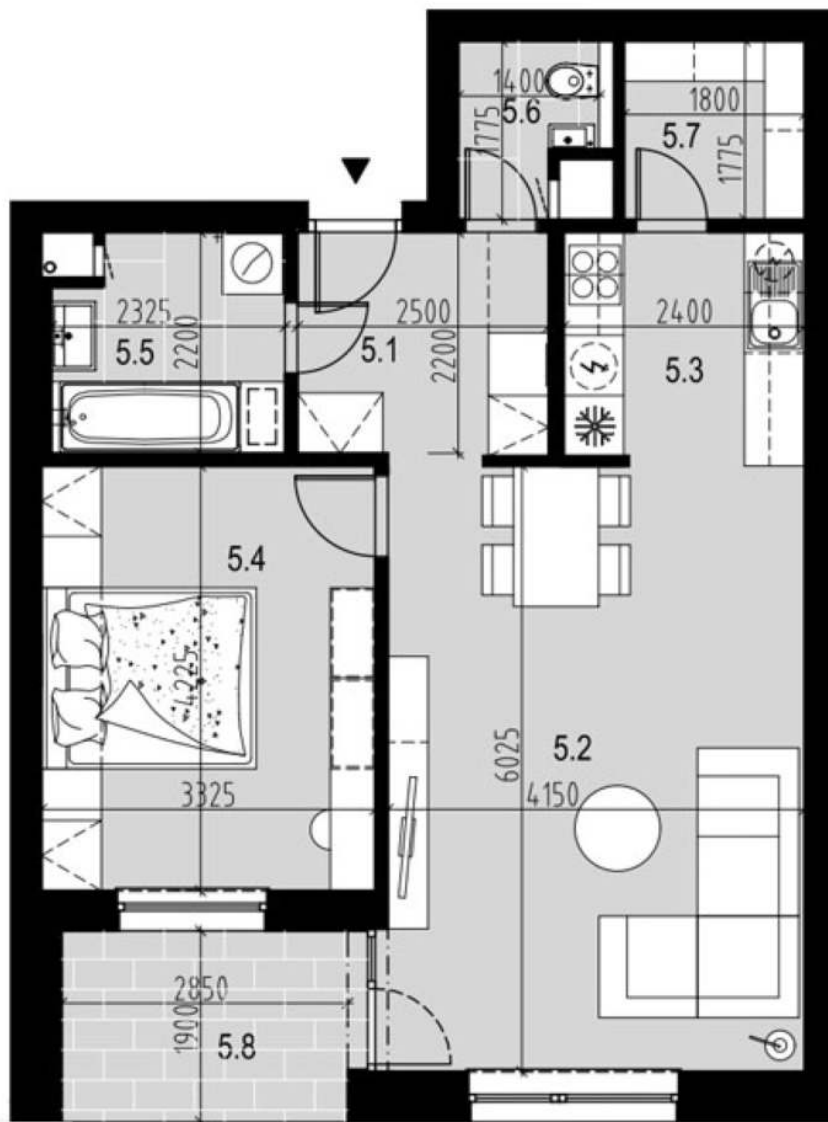

Uvedené plochy sú iba orientačné, nemusia sa zhodovať so skutočným vyhotovením. Vyobrazený nábytok a zariadenovacie predmety nie je súčasťou realizácie.

5.1	CHODBA	5,50 m ²
5.2	OBÝVACIA IZBA	25,10 m ²
5.3	KUCHYŇA	5,55 m ²
5.4	IZBA	14,05 m ²
5.5	KÚPEĽŇA	4,75 m ²
5.6	WC	2,10 m ²
5.7	ŠPAJZA	3,10 m ²
PLOCHA INTERIÉRU		60,15 m ²
5.8	LOGGIA	5,70 m ²
KB5	PIVNICA	1,00 m ²
CELKOVÁ PLOCHA		66,85 m ²

B5

2.NP