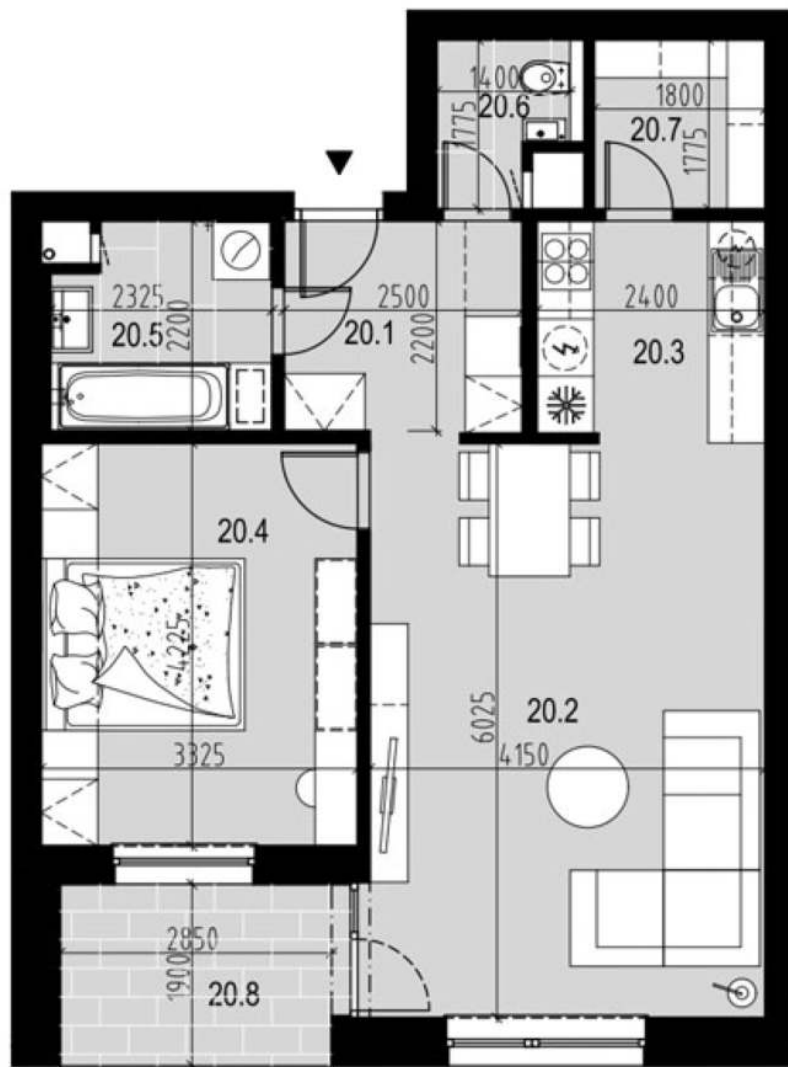

Uvedené plochy sú iba orientačné, nemusia sa zhodovať so skutočným vyhotovením. Vyobrazený nábytok a zariadenovacie predmety nie je súčasťou realizácie.

20.1	CHODBA	5,50 m ²
20.2	OBÝVACIA IZBA	25,10 m ²
20.3	KUCHYŇA	5,55 m ²
20.4	IZBA	14,05 m ²
20.5	KÚPEĽŇA	4,75 m ²
20.6	WC	2,10 m ²
20.7	ŠPAJZA	3,10 m ²
PLOCHA INTERIÉRU		60,15 m ²
20.8	LOGGIA	5,70 m ²
KB20	PIVNICA	1,00 m ²
CELKOVÁ PLOCHA		66,85 m ²

B20

5.NP