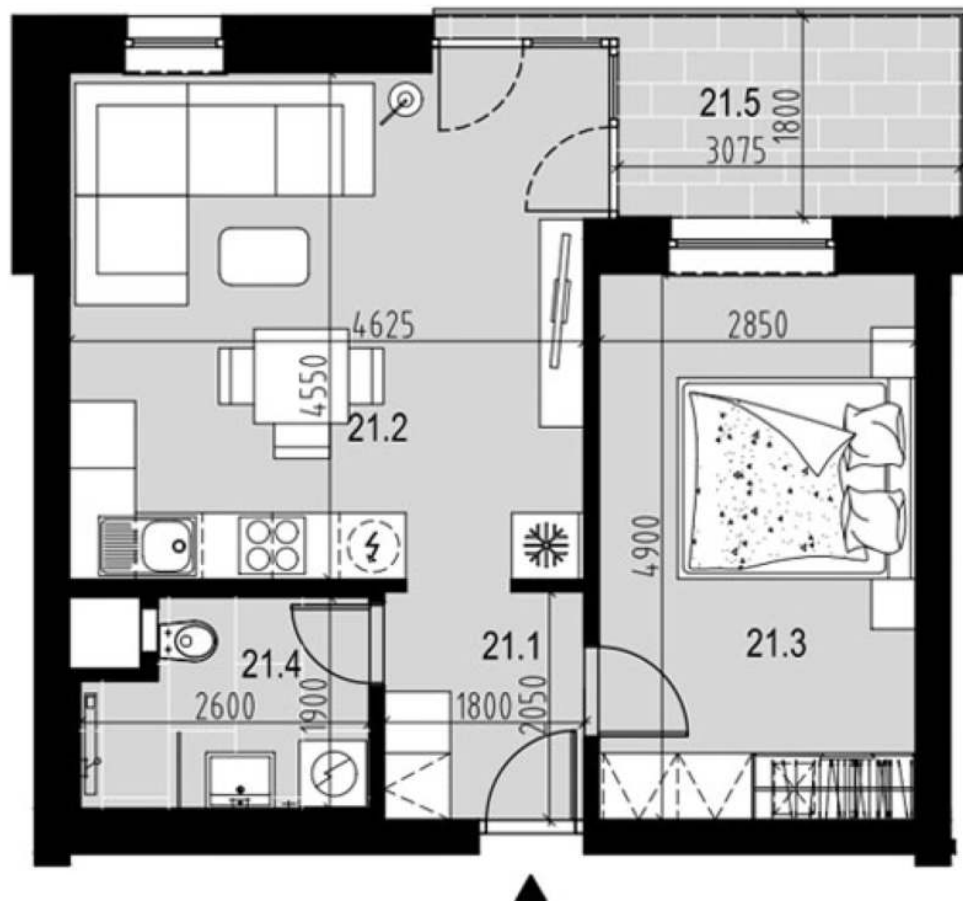

Uvedené plochy sú iba orientačné, nemusia sa zhodovať so skutočným vyhotovením. Vyobrazený nábytok a zariadenovacie predmety nie je súčasťou realizácie.

21.1	CHODBA	3,70 m ²
21.2	OBÝVACIA IZBA S KUCHYŇOU	21,65 m ²
21.3	IZBA	13,95 m ²
21.4	KÚPEĽŇA/WC	4,45 m ²
	PLOCHA INTERIÉRU	43,75 m ²
21.5	BALKÓN	5,50 m ²
KB21	PIVNICA	1,12 m ²
	CELKOVÁ PLOCHA	50,37 m ²