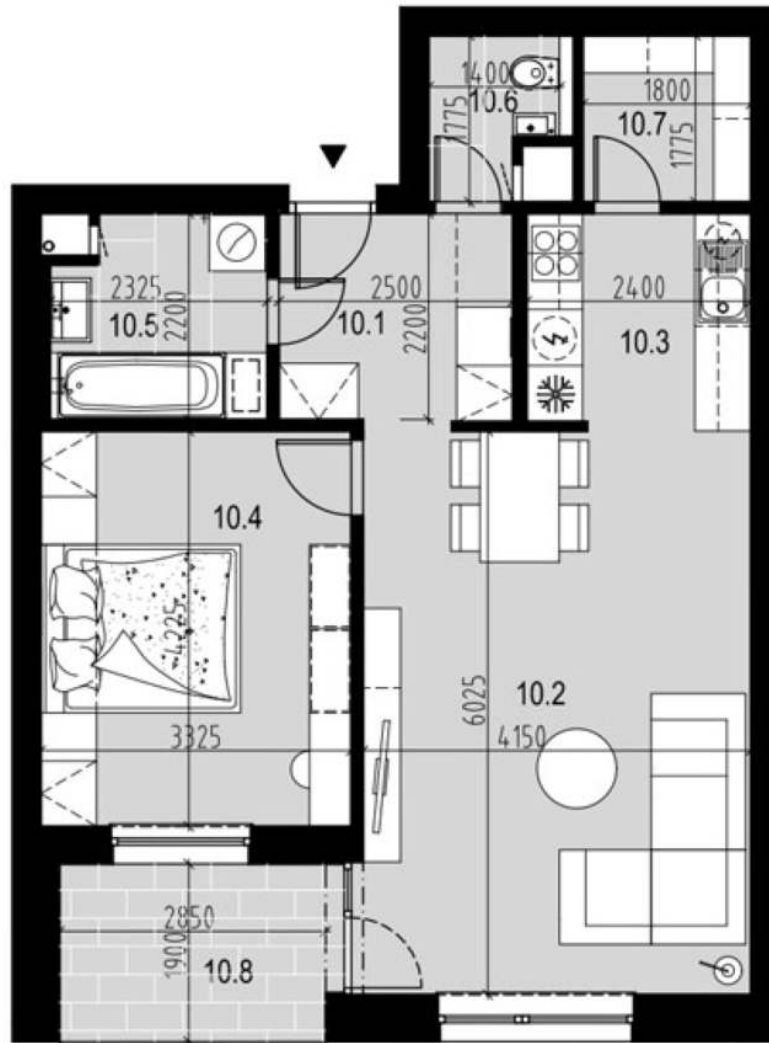

Uvedené plochy sú iba orientačné, nemusia sa zhodovať so skutočným vyhotovením. Vyobrazený nábytok a zariadenovacie predmety nie je súčasťou realizácie.

10.1	CHODBA	5,50 m ²
10.2	OBÝVACIA IZBA	25,10 m ²
10.3	KUCHYŇA	5,55 m ²
10.4	IZBA	14,05 m ²
10.5	KÚPEĽŇA	4,75 m ²
10.6	WC	2,10 m ²
10.7	ŠPAJZA	3,10 m ²
	PLOCHA INTERIÉRU	60,15 m ²
10.8	LOGGIA	5,70 m ²
KB10	PIVNICA	1,00 m ²
	CELKOVÁ PLOCHA	66,85 m ²

B10

3.NP