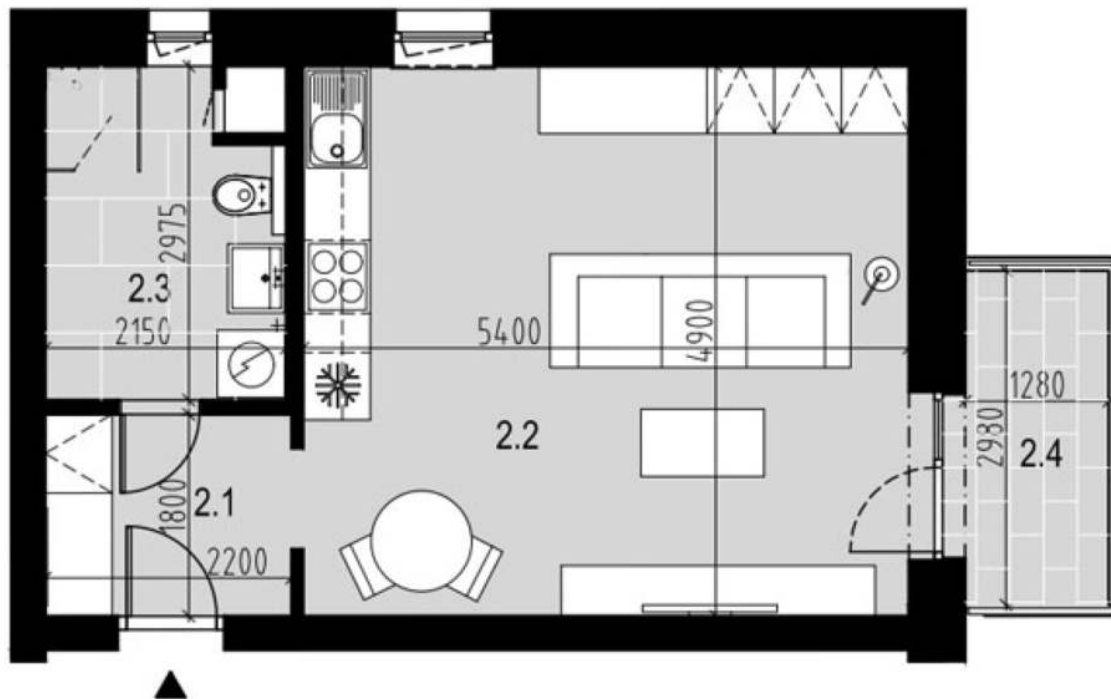

Uvedené plochy sú iba orientačné, nemusia sa zhodovať so skutočným vyhotovením. Vyobrazený nábytok a zariadenovacie predmety nie je súčasťou realizácie.

2.1	CHODBA	3,85 m ²
2.2	OBÝVACIA IZBA S KUCHYŇOU	26,55 m ²
2.3	KÚPEĽŇA/WC	5,95 m ²
	PLOCHA INTERIÉRU	36,35 m ²
2.5	BALKÓN	3,80 m ²
KA2	PIVNICA	1,12 m ²
	CELKOVÁ PLOCHA	41,27 m ²