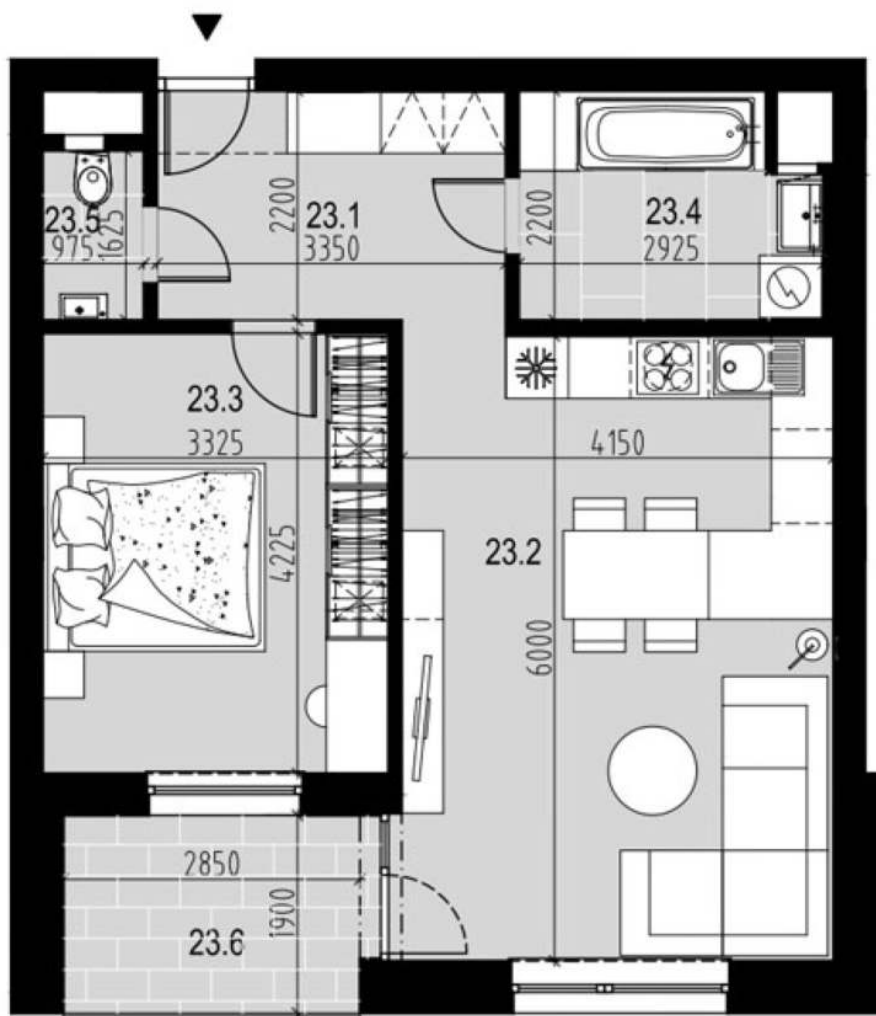

Uvedené plochy sú iba orientačné, nemusia sa zhodovať so skutočným vyhotovením. Vyobrazený nábytok a zariadenovacie predmety nie je súčasťou realizácie.

23.1	CHODBA	7,35 m <sup>2</sup>
23.2	OBÝVACIA IZBA S KUCHYŇOU	25,30 m <sup>2</sup>
23.3	IZBA	14,05 m <sup>2</sup>
23.4	KÚPEĽŇA	5,95 m <sup>2</sup>
23.5	WC	1,55 m <sup>2</sup>
	PLOCHA INTERIÉRU	54,20 m <sup>2</sup>
23.6	LOGGIA	5,70 m <sup>2</sup>
KB23	PIVNICA	1,10 m <sup>2</sup>
	CELKOVÁ PLOCHA	61,00 m <sup>2</sup>

B23

6.NP